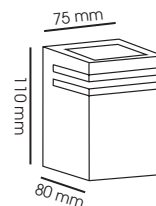

ALBA

Applique GU10

Descriptif :

- Applique murale GU10 éclairage indirect vers le bas
- Corps en aluminium noir, diffuseur polycarbonate opale
- Pour lampe GU10 35W max. non incluse

CODE	Culot	Puissance
0989	GU10	35 W