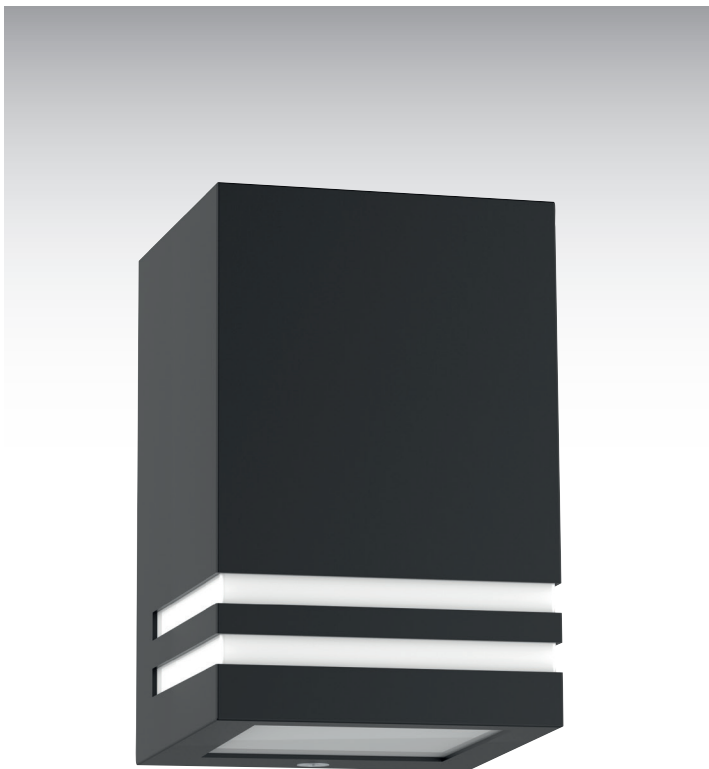

ALBA

Applique GU10

Descriptif :

- Applique murale GU10 éclairage indirect vers le bas
- Corps en aluminium noir, diffuseur polycarbonate opale
- Pour lampe GU10 35W max. non incluse

CODE	Culot	Puissance
0989	GU10	35 W