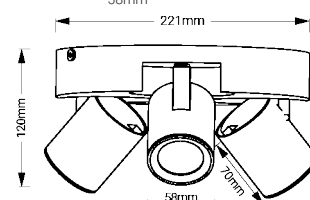

GAMME ANEMONE

Spots orientables

Descriptif :

- Spot orientable sur patère
- Interrupteur sur le côté de la patère uniquement sur la version 1 spot
- Corps en métal, finition blanc
- Design moderne et épuré
- Lampe GU10 non incluse

CODE	Culot	Puissance	Coloris	Finition
0626	GU10	8 W max.	Blanc	1 spot + inter
0627	GU10	8 W max.	Blanc	2 spots
0628	GU10	8 W max.	Blanc	3 spots
0629	GU10	8 W max.	Blanc	4 spots