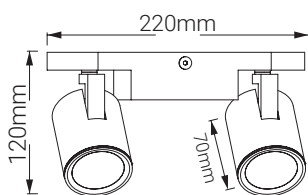

GAMME ANEMONE

Spots orientables

Descriptif :

- Spot orientable sur patère
- Interrupteur sur le côté de la patère uniquement sur la version 1 spot
- Corps en métal, finition blanc
- Design moderne et épuré
- Lampe GU10 non incluse

CODE	Culot	Puissance	Coloris	Finition
0626	GU10	8 W max.	Blanc	1 spot + inter
0627	GU10	8 W max.	Blanc	2 spots
0628	GU10	8 W max.	Blanc	3 spots
0629	GU10	8 W max.	Blanc	4 spots