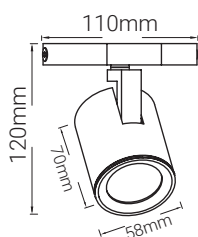

GAMME ANEMONE

Spots orientables

Descriptif :

- Spot orientable sur patère
- Interrupteur sur le côté de la patère uniquement sur la version 1 spot
- Corps en métal, finition blanc
- Design moderne et épuré
- Lampe GU10 non incluse

CODE	Culot	Puissance	Coloris	Finition
0626	GU10	8 W max.	Blanc	1 spot + inter
0627	GU10	8 W max.	Blanc	2 spots
0628	GU10	8 W max.	Blanc	3 spots
0629	GU10	8 W max.	Blanc	4 spots