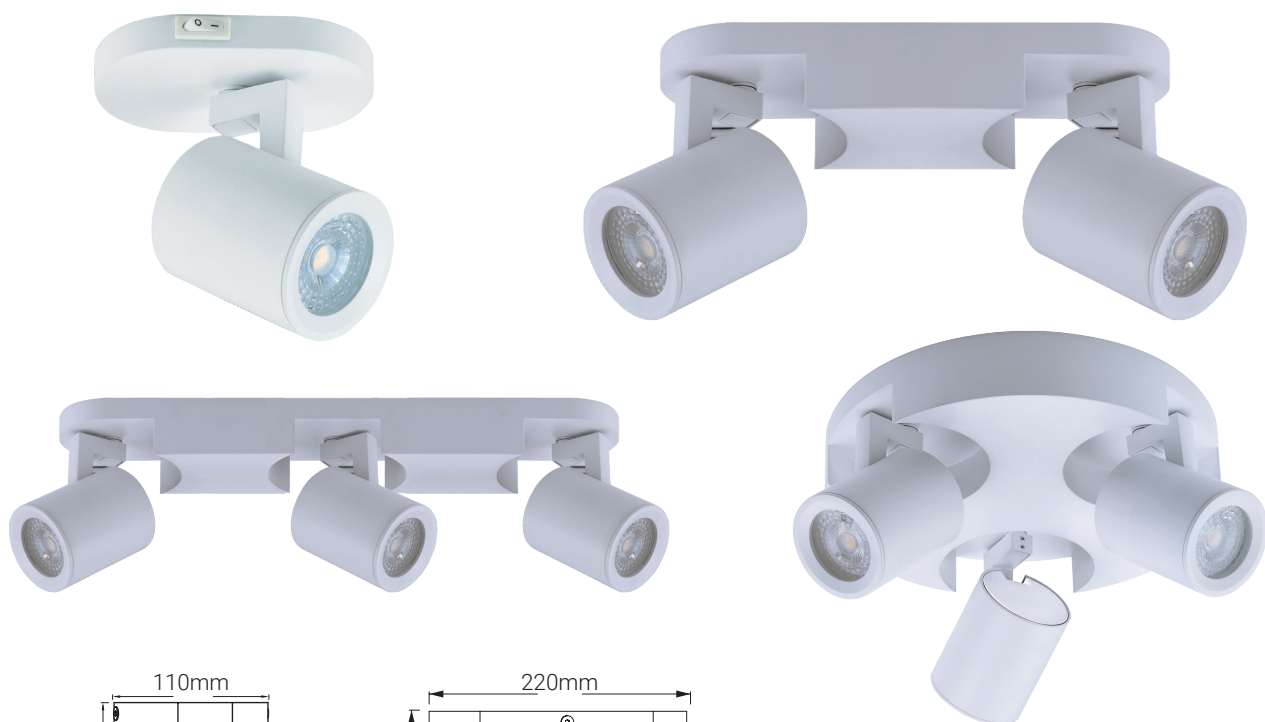

GAMME ANEMONE

Spots orientables

Descriptif :

- Spot orientable sur patère
- Interrupteur sur le côté de la patère uniquement sur la version 1 spot
- Corps en métal, finition blanc
- Design moderne et épuré
- Lampe GU10 non incluse

CODE	Culot	Puissance	Coloris	Finition
0626	GU10	8 W max.	Blanc	1 spot + inter
0627	GU10	8 W max.	Blanc	2 spots
0628	GU10	8 W max.	Blanc	3 spots
0629	GU10	8 W max.	Blanc	4 spots