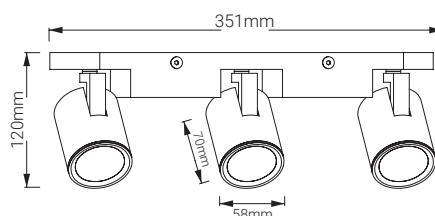

GAMME ANEMONE

Spots orientables

Descriptif :

- Spot orientable sur patère
- Interrupteur sur le côté de la patère uniquement sur la version 1 spot
- Corps en métal, finition blanc
- Design moderne et épuré
- Lampe GU10 non incluse

CODE	Culot	Puissance	Coloris	Finition
0626	GU10	8 W max.	Blanc	1 spot + inter
0627	GU10	8 W max.	Blanc	2 spots
0628	GU10	8 W max.	Blanc	3 spots
0629	GU10	8 W max.	Blanc	4 spots