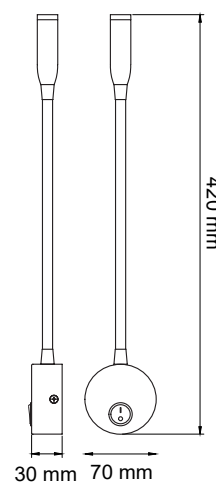

## APPLIQUE MURALE LISEUSE LED

**Descriptif :**

- Liseuse à fixer au mur
- Equipé d'un interrupteur
- Faisceau étroit permet d'éclairer des zones ciblées
- Lumière douce et confortable

CODE	Flux LED	Puissance	Kelvin	Angle	Couleur
0713	100 lm	2,5 W	3000K	19°	noir mat
0714	100 lm	2,5 W	3000K	19°	blanc mat