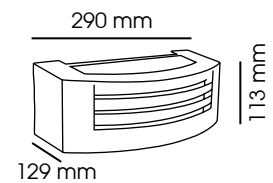

S.L.I.D
Concept

LENA 1

Applique

Descriptif :

- Applique décorative
- Corps en aluminium
- Avec diffuseur en polycarbonate
- Finition gris anthracite
- Eclairage indirect

CODE	Culot	Watts
0113	E27	18 max.

A++ A+ A