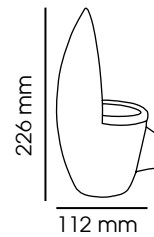

FLAM 1

Applique

Descriptif :

- Applique montante LED design éffilé
- Corps en aluminium
- Verre trempé
- Finition gris anthracite
- Eclairage indirect vers le haut

Code	LED Lumen	Puissance	T° Couleur	Angle Faisceau	Durée de vie
0082	170	5	3000K	37	30000 h