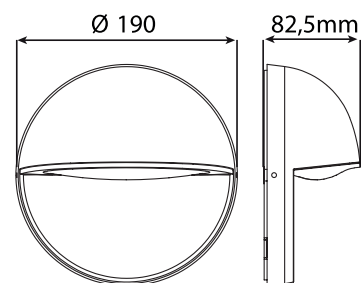

APPLIQUE LED RONDE MURALE

EXTÉRIEUR

Descriptif :
 - Eclairage indirect
 - Corps en fonte d'aluminium

CODE	Flux LED	Puissance	Kelvin	Angle	Couleur
0707	500 lm	10 W	3000K	110°	gris anthracite