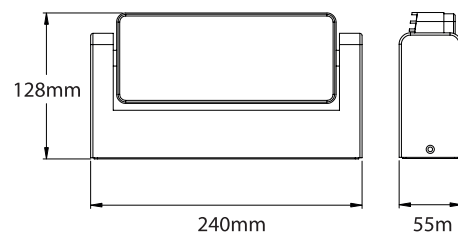

LIQUE

APPLIQUE LED MURALE ORIENTABLE EXTERIEURE

Descriptif :

- Corps en fonte d'aluminium
- Diffuseur polycarbonate

CODE	Flux LED	Puissance	Kelvin	Angle	Couleur
0706	600 lm	10 W	3000K	110°	Gris anthracite