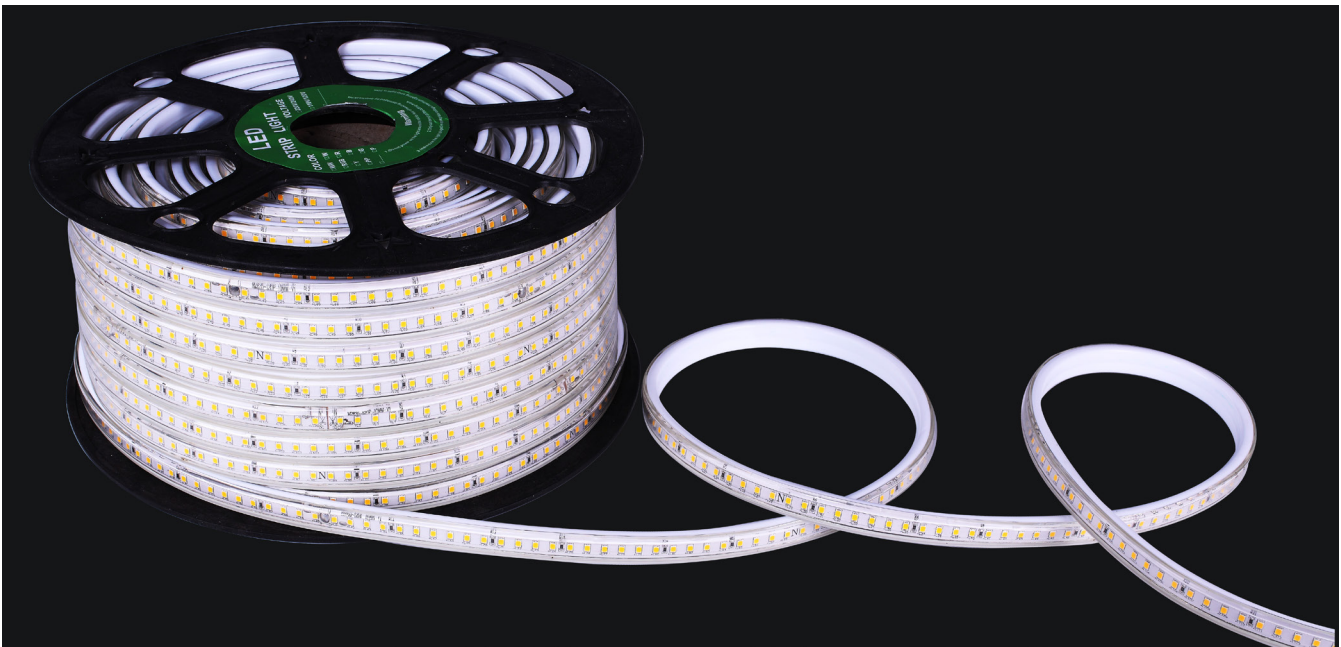

ROULEAU RUBAN LED50M

Dimmable, IP65

Descriptif :

- Ruban LED 230V en PVC souple longueur 50m
- 96 LED /m
- Câble d'alimentation 1.5m H07RN-F 1.5mm², prêt à poser
- Ruban IP65, fiche IP44
- Dimensions : 6.5*12 mm, long. 50 m
- Non sécable

Code	Flux LED	Puissance	T° Couleur	Angle Faisceau	CRI	Groupe risque photobiologique
0688	460 lm/m	8 W/m	6500 K	110°	>80	RG0

0689 Sachet de 100 clips de fixation, entraxe 12mm