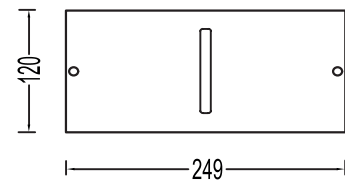

## Applique E27

**Descriptif :**

- Applique décorative
- Corps en aluminium
- Avec diffuseur en polycarbonate
- Finition gris anthracite
- Eclairage indirect

Code	Culot	Puissance
0541	E27	1x 60W max.

230V~  
50/60Hz