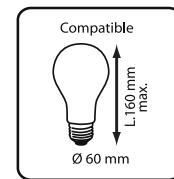

## Applique E27

**Descriptif :**

- Applique décorative
- Corps en aluminium
- Avec diffuseur en polycarbonate
- Finition gris anthracite
- Eclairage indirect

Code	Culot	Puissance
0541	E27	1x 60W max.

230V~  
50/60Hz