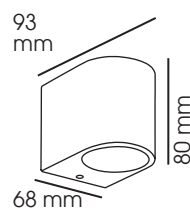

ZORBA R

Applique

Descriptif :

- Applique décorative
- Corps en aluminium
- Finition gris anthracite
- Eclairage indirect vers le bas et/ou le haut

CODE : 0559

CODE : 0125

Code	Culot	Puissance
0125	GU10	35 W max.
0559	2x GU10	2x 35 W max.