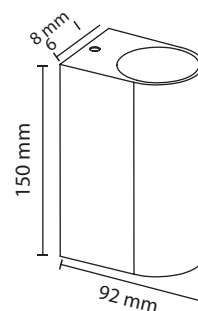

ZORBA R

Applique

Descriptif :

- Applique décorative
- Corps en aluminium
- Finition gris anthracite
- Eclairage indirect vers le bas et/ou le haut

CODE : 0559

CODE : 0125

Code	Culot	Puissance
0125	GU10	35 W max.
0559	2x GU10	2x 35 W max.