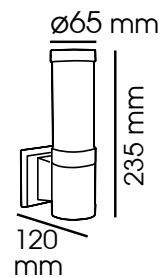

# BULLA

## Applique

**Descriptif :**

- Applique montante
- Corps en aluminium
- Diffuseur en PVC
- Finition gris anthracite

CODE	Culot	Watts	Diamètre lampe
0079	E27	11 max.	ø45mm max.