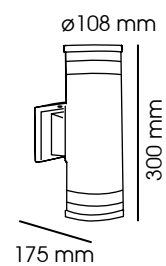

S.L.I.D
Concept

BLUE

Applique

Descriptif :

- Applique
- Corps en aluminium, vasque en polycarbonate
- Verre trempé
- Finition gris anthracite

CODE	Culot	Watts
0104	E27	2x18 max.

230V~
50/60Hz

IP44