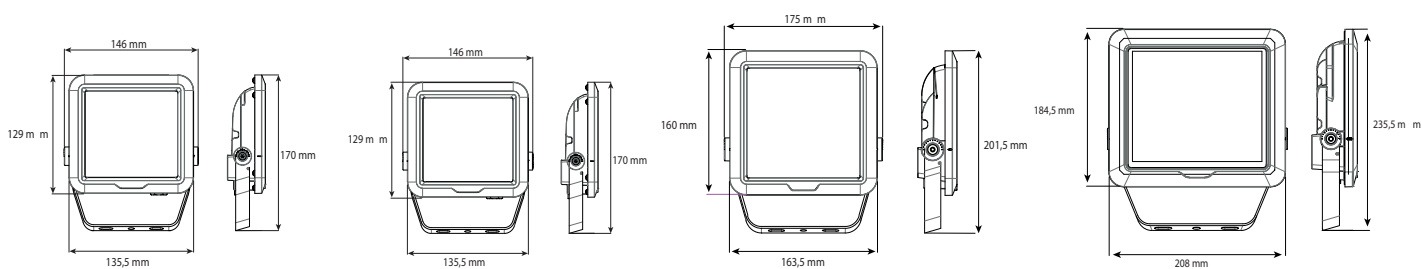

PROJECTEUR LED

EXTRA PLAT

Descriptif :

- Projecteur extra plat LED sur étrier
- Pré-câblé H05RN-F 3G1 mm² long. 30 cm
- connecteur de raccordement non inclus

CODE	Flux LED	Puissance	Kelvin	Angle	Couleur
0715	800 lm	10 W	3000K	110°	gris
0716	1600 lm	20 W	3000K	110°	gris
0717	2400 lm	28 W	3000K	110°	gris
0719	3800 lm	47 W	3000K	110°	gris