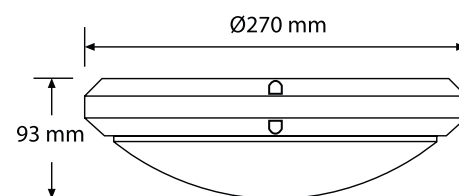

### Descriptif :

- Avec détecteur de mouvement hyper-fréquence avec réglage distance, timer, angle

3M - 6M

5s/1mn/5mn/10mn

- Corps et diffuseur en polycarbonate

CODE	Flux LED	Puissance	Kelvin	Angle	Couleur
0709	1100 lm	15 W	4000K	115°	blanc