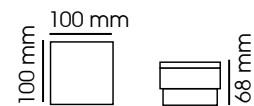

RYXA

Encastré de sol

Descriptif :

- Encastré de sol LED de balisage
- Corps et diffuseur en polycarbonate
- Luminaire translucide
- Livré avec boîtier d'encastrement
- Câble 30 cm

Code	LED Lumen	Puissance	T° Couleur	Durée de vie
0053	80	1,5	4000K	25000 h