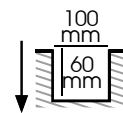

RYXA

Encastré de sol

Descriptif :

- Encastré de sol LED de balisage
- Corps et diffuseur en polycarbonate
- Luminaire translucide
- Livré avec boîtier d'encastrement
- Câble 30 cm

Code	LED Lumen	Puissance	T° Couleur	Durée de vie
0053	80	1,5	4000K	25000 h