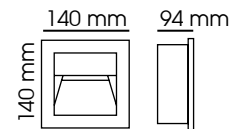

## Encastré mural

**Descriptif :**

- Encastré mural LED
- Eclairage indirect vers le bas
- Corps en aluminium, finition gris
- livré avec boîtier d'encastrement
- 2 presses étoupes pour mise en série

Code	LED Lumen	Puissance	T° Couleur	Durée de vie
0023	30	1,2	6000K	20000 h