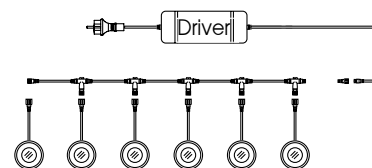

KIT TULUM

Mini spots LED

CODE **0183**

Descriptif :

- Kit 6 mini spots LED extra plat à encastrer
- Spot en inox 316L, diffuseur en polycarbonate
- Spots pré-câblés avec connecteur T
- 1 Driver secondaire 12V~, primaire 230V 50/60Hz, précâblé avec prise secteur 230V~50/60 Hz IP44

En accessoire :

Rallonge de 3 mètres code **0187**

CODE	LED Lumen	Watts	T°C
0183	6x7	6x0,5	3000K

A++ A+ A