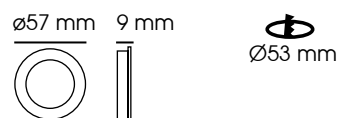

KIT TULUM

Mini spots LED

CODE **0183**

Descriptif :

- Kit 6 mini spots LED extra plat à encastrer
- Spot en inox 316L, diffuseur en polycarbonate
- Spots pré-câblés avec connecteur T
- 1 Driver secondaire 12V~, primaire 230V 50/60Hz, précâblé avec prise secteur 230V~50/60 Hz IP44

En accessoire :

Rallonge de 3 mètres code **0187**

CODE	LED Lumen	Watts	T°C
0183	6x7	6x0,5	3000K

A++ A+ A