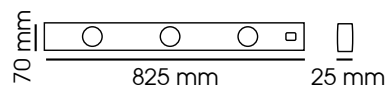

JUNE 2

Régllette LED

CODE 0321 - 0322

Descriptif :

- Régllette LED
- Avec interrupteur ON/OFF
- Mise en série jusqu'à 6 réglettes

Accessoires inclus :

- Câble d'alimentation : 1,80 m
- Câble d'interconnexion : 0,15 m
- Accessoires de fixation

CODE	Flux LED	Puissance	T° Couleur	Angle Faisceau	Durée de vie	Coloris
0321	900 lm	3x3 W	4000 K	110	30000 h	blanc
0322	900 lm	3x3 W	4000 K	110	30000 h	argent

230V~
50/60Hz

IP20

A++ A+ A