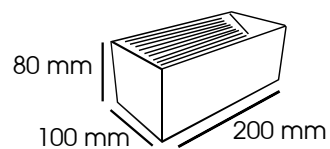

OLGA

Applique déco LED

CODE **9771**

Descriptif :

- Applique déco LED double flux
- Fonte d'aluminium
- Finition blanche
- Éclairage directionnel vers le bas et le haut
- Avec driver et connecteur rapide

CODE	Flux LED	Puissance	T° Couleur	Durée de vie	CRI
9771	450 lm	6 W	3000 K	30000 h	>80