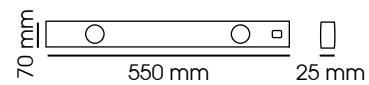

MILA

Réglette LED extra plate

CODE 9729

**Cellule de
détection**

Descriptif :

- Réglette LED extra plate
- Avec détecteur de mouvement
- Corps en métal
- Finition blanche
- Mise en série jusqu'à 5 réglettes

Accessoires fournis :

- Câble d'alimentation : 1,80 m
- Câble d'interconnexion : 0,15 m
- Accessoires de fixation

CODE	Flux LED	Puissance	T° Couleur	Angle Faisceau	Durée de vie
9729	450 lm	2x3,5 W	4000 K	100	25000 h