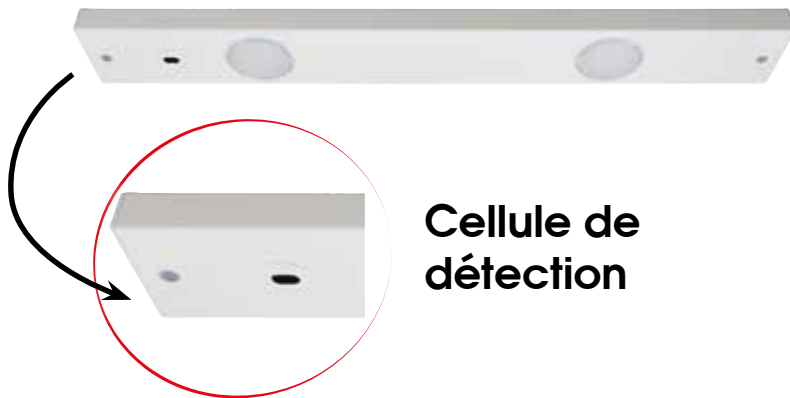

MILA

Réglette LED extra plate

CODE 9729

**Cellule de
détection**

Descriptif :

- Réglette LED extra plate
- Avec détecteur de mouvement
- Corps en métal
- Finition blanche
- Mise en série jusqu'à 5 réglettes

Accessoires fournis :

- Câble d'alimentation : 1,80 m
- Câble d'interconnexion : 0,15 m
- Accessoires de fixation

CODE	Flux LED	Puissance	T° Couleur	Angle Faisceau	Durée de vie
9729	450 lm	2x3,5 W	4000 K	100	25000 h