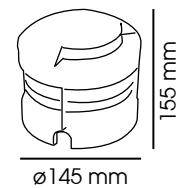

## Encastré de sol LED

CODE 0342-0343

Livré avec connecteur IP68

**Descriptif :**

- Encastré de sol LED
- 2 ou 4 faces, idéal pour balisage
- Corps et collerette en fonte d'aluminium
- Pot d'encastrement
- Pré-câblé H07 RN-F 3G 1.5 mm

CODE	Flux LED	Puissance	T° Couleur	Balisage	Durée de vie
0342	400 lm	9 W	4000 K	2 faces	30000 h
0343	400 lm	9 W	4000 K	4 faces	30000 h