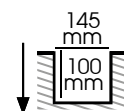

## Encastré de sol LED

CODE 0342-0343

Livré avec connecteur IP68

**Descriptif :**

- Encastré de sol LED
- 2 ou 4 faces, idéal pour balisage
- Corps et collerette en fonte d'aluminium
- Pot d'encastrement
- Pré-câblé H07 RN-F 3G 1.5 mm

CODE	Flux LED	Puissance	T° Couleur	Balisage	Durée de vie
0342	400 lm	9 W	4000 K	2 faces	30000 h
0343	400 lm	9 W	4000 K	4 faces	30000 h