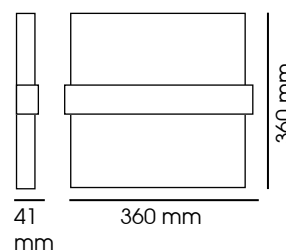

## Applique décorative LED

CODE 0391

**Descriptif :**

- Applique décorative LED
- Corps en métal et diffuseur polycarbonate

CODE	Flux LED	Puissance	T° Couleur	Durée de vie
0391	1546 lm	18 W	3000 K	25000 h