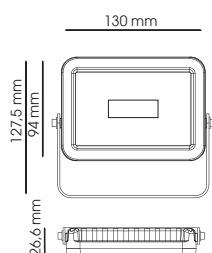

## Projecteur extra plat LED

CODE 0143

CODE 0145

CODE 0147

CODE 0311-0312-0313

### Descriptif :

- Projecteur extra plat - LED
- Corps en aluminium
- Fixation sur étrier
- Pré-cablé H05 RN-F - 3G1mm<sup>2</sup>

CODE	Flux LED	Puissance	T° Couleur	Angle Faisceau	Durée de vie	CRI	Couleur
<b>0143</b>	800 lm	10 W	4000 K	100°	30000 h	>70	noir
<b>0145</b>	1600 lm	20 W	4000 K	100°	30000 h	>70	noir
<b>0147</b>	2400 lm	30 W	4000 K	100°	30000 h	>70	noir
<b>0311</b>	800 lm	10 W	4000 K	100°	30000 h	>70	blanc
<b>0312</b>	1600 lm	20 W	4000 K	100°	30000 h	>70	blanc
<b>0313</b>	2400 lm	30 W	4000 K	100°	30000 h	>70	blanc

### Descriptif :

- Projecteur extra plat - LED
- Corps en aluminium
- Fixation sur étrier
- Pré-cablé H05 RN-F - 3G1mm<sup>2</sup>

CODE	Flux LED	Puissance	T° Couleur	Angle Faisceau	Durée de vie	CRI	Couleur
0149	4000 lm	50 W	4000 K	100°	30000 h	>70	Noir
0314	4000 lm	50 W	4000 K	100°	30000 h	>70	blanc