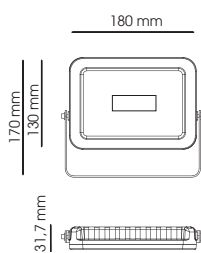

### Descriptif :

- Projecteur extra plat - LED
- Corps en aluminium
- Fixation sur étrier
- Pré-cablé H05 RN-F - 3G1mm<sup>2</sup>

CODE	Flux LED	Puissance	T° Couleur	Angle Faisceau	Durée de vie	CRI	Couleur
<b>0143</b>	800 lm	10 W	4000 K	100°	30000 h	>70	noir
<b>0145</b>	1600 lm	20 W	4000 K	100°	30000 h	>70	noir
<b>0147</b>	2400 lm	30 W	4000 K	100°	30000 h	>70	noir
<b>0311</b>	800 lm	10 W	4000 K	100°	30000 h	>70	blanc
<b>0312</b>	1600 lm	20 W	4000 K	100°	30000 h	>70	blanc
<b>0313</b>	2400 lm	30 W	4000 K	100°	30000 h	>70	blanc

### Descriptif :

- Projecteur extra plat - LED
- Corps en aluminium
- Fixation sur étrier
- Pré-cablé H05 RN-F - 3G1mm<sup>2</sup>

CODE	Flux LED	Puissance	T° Couleur	Angle Faisceau	Durée de vie	CRI	Couleur
0149	4000 lm	50 W	4000 K	100°	30000 h	>70	Noir
0314	4000 lm	50 W	4000 K	100°	30000 h	>70	blanc