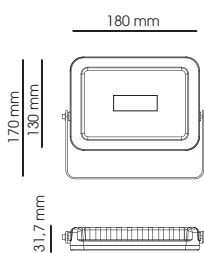

### Descriptif :

- Projecteur extra plat - LED
- Corps en aluminium
- Fixation sur étrier
- Pré-cablé H05 RN-F - 3G1mm<sup>2</sup>

CODE	Flux LED	Puissance	T° Couleur	Angle Faisceau	Durée de vie	CRI	Couleur
<b>0143</b>	800 lm	10 W	4000 K	100°	30000 h	>70	noir
<b>0145</b>	1600 lm	20 W	4000 K	100°	30000 h	>70	noir
<b>0147</b>	2400 lm	30 W	4000 K	100°	30000 h	>70	noir
<b>0311</b>	800 lm	10 W	4000 K	100°	30000 h	>70	blanc
<b>0312</b>	1600 lm	20 W	4000 K	100°	30000 h	>70	blanc
<b>0313</b>	2400 lm	30 W	4000 K	100°	30000 h	>70	blanc

### Descriptif :

- Projecteur extra plat - LED
- Corps en aluminium
- Fixation sur étrier
- Pré-cablé H05 RN-F - 3G1mm<sup>2</sup>

CODE	Flux LED	Puissance	T° Couleur	Angle Faisceau	Durée de vie	CRI	Couleur
0149	4000 lm	50 W	4000 K	100°	30000 h	>70	Noir
0314	4000 lm	50 W	4000 K	100°	30000 h	>70	blanc