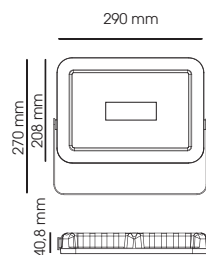

### Descriptif :

- Projecteur extra plat - LED
- Corps en aluminium
- Fixation sur étrier
- Pré-cablé H05 RN-F - 3G1mm<sup>2</sup>

CODE	Flux LED	Puissance	T° Couleur	Angle Faisceau	Durée de vie	CRI	Couleur
<b>0143</b>	800 lm	10 W	4000 K	100°	30000 h	>70	noir
<b>0145</b>	1600 lm	20 W	4000 K	100°	30000 h	>70	noir
<b>0147</b>	2400 lm	30 W	4000 K	100°	30000 h	>70	noir
<b>0311</b>	800 lm	10 W	4000 K	100°	30000 h	>70	blanc
<b>0312</b>	1600 lm	20 W	4000 K	100°	30000 h	>70	blanc
<b>0313</b>	2400 lm	30 W	4000 K	100°	30000 h	>70	blanc

### Descriptif :

- Projecteur extra plat - LED
- Corps en aluminium
- Fixation sur étrier
- Pré-cablé H05 RN-F - 3G1mm<sup>2</sup>

CODE	Flux LED	Puissance	T° Couleur	Angle Faisceau	Durée de vie	CRI	Couleur
0149	4000 lm	50 W	4000 K	100°	30000 h	>70	Noir
0314	4000 lm	50 W	4000 K	100°	30000 h	>70	blanc