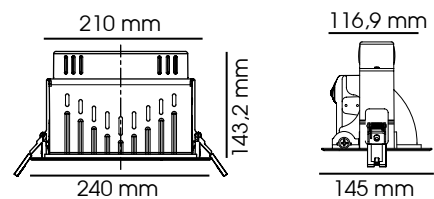

## Encastré rectangulaire LED

CODE 0330-0331-0332

**Descriptif :**

- Encastré rectangulaire LED
- Corps en fonte d'aluminium
- Finition blanc
- Inclinaison jusqu'à 60°
- Avec driver déporté

CODE	Flux LED	Puissance	T° Couleur	Angle Faisceau	Durée de vie	CRI
0330	3700 lm	38 W	4000 K	100	30000 h	>80
0331	4250 lm	48 W	4000 K	100	30000 h	>80
0332	6000 lm	60 W	4000 K	100	30000 h	>80