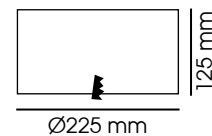

## Encastré rectangulaire LED

CODE 0330-0331-0332

**Descriptif :**

- Encastré rectangulaire LED
- Corps en fonte d'aluminium
- Finition blanc
- Inclinaison jusqu'à 60°
- Avec driver déporté

CODE	Flux LED	Puissance	T° Couleur	Angle Faisceau	Durée de vie	CRI
0330	3700 lm	38 W	4000 K	100	30000 h	>80
0331	4250 lm	48 W	4000 K	100	30000 h	>80
0332	6000 lm	60 W	4000 K	100	30000 h	>80