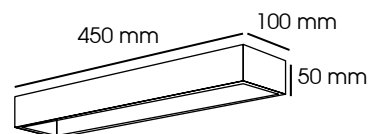

HERA

Applique décorative LED

CODE 0360-0361

code 0361

Descriptif :

- Applique décorative LED double flux
- Corps en aluminium
- Finition noire ou blanche
- Eclairage indirect vers le haut et vers le bas
- Usage intérieur ou extérieur

CODE	Flux LED	Puissance	T° Couleur	Durée de vie	Couleur
0360	1900 lm	2x9 W	3000 K	33000 h	blanc
0361	1900 lm	2x9 W	3000 K	33000 h	noir