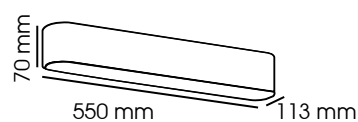

## Applique décorative LED

CODE 0364-0365

code 0365

code 0364

code 0365

**Descriptif :**

- Applique décorative LED double flux
- Corps en aluminium
- Finition blanche
- Eclairage indirect vers le haut et vers le bas
- Usage intérieur ou extérieur