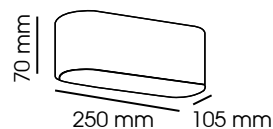

## Applique décorative LED

CODE 0364-0365

code 0365

code 0364

code 0365

**Descriptif :**

- Applique décorative LED double flux
- Corps en aluminium
- Finition blanche
- Eclairage indirect vers le haut et vers le bas
- Usage intérieur ou extérieur