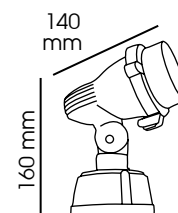

TOLEDO

Spot saillie orientable

CODE 0212

Livré avec connecteur IP68 pour câble 2.5mm² max

Descriptif :

- Spot saillie orientable
- Corps en fonte d'aluminium
- Finition gris anthracite
- Disque et visserie inox 304 et verre trempé
- Pré-câblé H07 RN-F 3G1,5mm², long 1m
- Compatible ECO, LED

| CODE | Culot | Puissance |
|------|-------|-----------|
| 0212 | GU10 | 50 W max. |