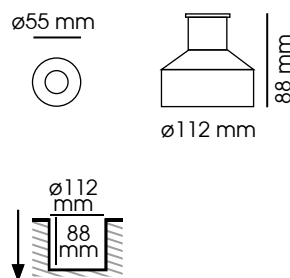

BUZZ

Encastré de sol LED

CODE 0198

Descriptif :

- Encastré de sol LED
- Corps en fonte d'aluminium
- Colerette ronde en inox 316L
- Pot d'encastrement
- Pré-câblé H07 RN-F 2x1,5mm²

Nécessite une alimentation 24 V \dots DC / code 0195

CODE	Flux LED	Puissance	T° Couleur	Angle Faisceau	Durée de vie
0198	330 lm	6 W	4000 K	33	30000 h