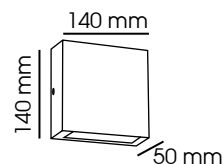

## Applique LED

CODE 0085

**Descriptif :**

- Applique LED double flux
- Balisage extérieur/intérieur
- Corps en aluminium
- Verre trempé
- Finition gris anthracite
- Eclairage indirect vers le haut et le bas

CODE	Flux LED	Puissance	T° Couleur	Angle Faisceau	Durée de vie
0085	2x140 lm	2x3 W	3000 K	30	30000 h