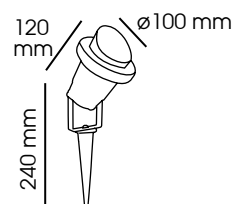

SOHO

Spot LED

CODE 0030

Descriptif :

- Spot LED sur piquet
- Corps en aluminium, finition noire
- Compatible lampes halogènes et LED
- Joint d'étanchéité en silicone

PRÉ-CÂBLÉ H05 SS-F 3G1mm long. 0,40 m

Livré avec connecteur IP68 pour câble 2.5mm² max

CODE	Culot	Puissance
0030	GU10	35 W max.

230V~ 50/60Hz IP44 IK08

Energy efficiency: A++ A+ A
 CE mark and other safety symbols.