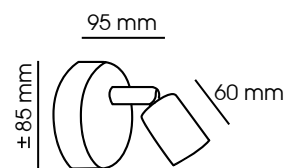

## Applique spot

CODE 0056

**Descriptif :**

- Applique avec spot orientable
- Corps en métal

CODE	Culot	Puissance	Coloris
0056	GU10	50 W max.	blanc

230V~  
50/60Hz

IP20