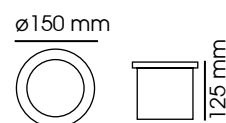

DALIA

Encastré de sol

CODE 0025

Livré avec connecteur IP68 pour câble 2,5mm max.

Descriptif :

- Encastré de sol
- Corps en fonte d'aluminium
- Colerette ronde en inox 316L
- Pot d'encastrement
- Pré-câblé H07 RN-F 3G1,5 mm

CODE	Flux LED	Puissance	T° Couleur	Angle Faisceau	Durée de vie
0025	850 lm	9 W	4000 K	60	30000 h