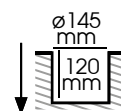

DALIA

Encastré de sol

CODE 0025

Livré avec connecteur IP68 pour câble 2,5mm max.

Descriptif :

- Encastré de sol
- Corps en fonte d'aluminium
- Colerette ronde en inox 316L
- Pot d'encastrement
- Pré-câblé H07 RN-F 3G1,5 mm

CODE	Flux LED	Puissance	T° Couleur	Angle Faisceau	Durée de vie
0025	850 lm	9 W	4000 K	60	30000 h