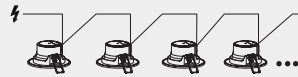

Info produit
NOUVEAUX
 Encastrés plafond

S.L.I.D
 Concept

Commandez dès aujourd'hui
En stock

DIMMABLE

Connexion
SANS OUTIL

Repiquage
x10 SPOTS

Diamètre
DÉCOUPE

Existe en IP 20 et IP65

IP20 orientable 30° / IP65 fixe

- 230V direct
- Dimmable sur variateur à coupure de phase
- Corps en polycarbonate blanc
- Repiquage possible jusqu'à 10 spots par ligne d'alimentation

MIKA

ORLO

CODE	Flux LED	Puissance	T° Couleur	Angle Faisceau	Durée de vie
0726	400 lm	5.5 W	3000 K	38°	25000 h
0727	420 lm	5.5 W	4000 K	38°	25000 h

CODE	Flux LED	Puissance	T° Couleur	Angle Faisceau	Durée de vie
0728	520 lm	7 W	3000 K	100°	25000 h
0729	540 lm	7 W	4000 K	100°	25000 h