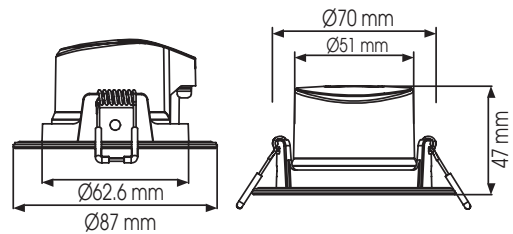

Info produit
NOUVEAUX
 Encastrés plafond

S.L.I.D
 Concept

Commandez dès aujourd'hui
En stock

DIMMABLE

Connexion
SANS OUTIL

Repiquage
x10 SPOTS

Diamètre
DÉCOUPE

Existe en IP 20 et IP65

IP20 orientable 30° / IP65 fixe

- 230V direct
- Dimmable sur variateur à coupure de phase
- Corps en polycarbonate blanc
- Repiquage possible jusqu'à 10 spots par ligne d'alimentation

MIKA

ORLO

CODE	Flux LED	Puissance	T° Couleur	Angle Faisceau	Durée de vie
0726	400 lm	5.5 W	3000 K	38°	25000 h
0727	420 lm	5.5 W	4000 K	38°	25000 h

CODE	Flux LED	Puissance	T° Couleur	Angle Faisceau	Durée de vie
0728	520 lm	7 W	3000 K	100°	25000 h
0729	540 lm	7 W	4000 K	100°	25000 h