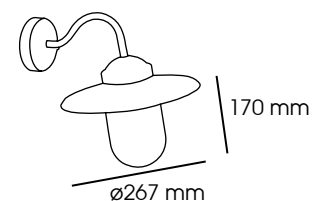

LANTANA

Applique

Descriptif :

- Applique résidentielle
- Corps en aluminium
- Diffuseur en verre
- Finition rouille

CODE	Culot	Watts
0118	E27	60 max.