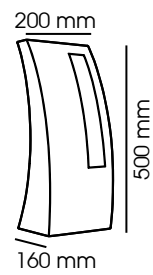

S.L.I.D
Concept

ZULA

Borne

Descriptif :

- Borne LED
- Corps en aluminium
- Finition gris anthracite

Code	LED Lumen	Puissance	T° Couleur	Durée de vie
0093	990	9	3000K	30000 h

A++ A+ A