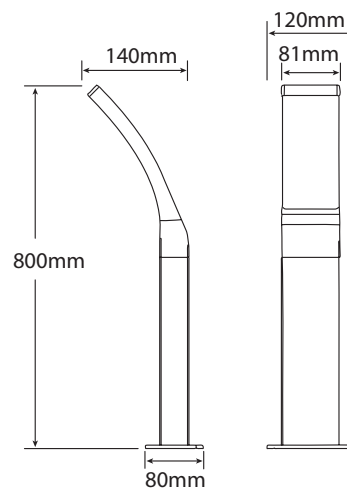

# BORNE LED

## EXTÉRIEUR

**Descriptif :**

- Corps en fonte d'aluminium
- Diffuseur polycarbonate

CODE	Flux LED	Puissance	Kelvin	Angle	Couleur
0705	700 lm	10 W	3000K	110°	gris anthracite