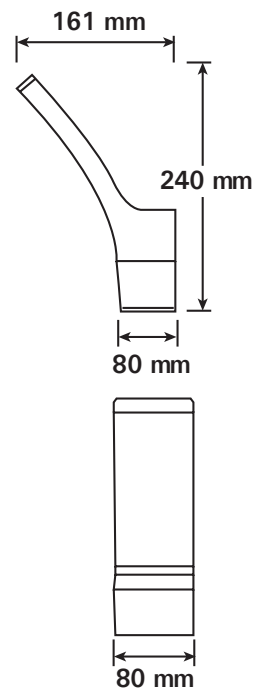

## EXTÉRIEUR

**Descriptif :**

- Corps en fonte d'aluminium
- Diffuseur polycarbonate

CODE	Flux LED	Puissance	Kelvin	Angle	Couleur
0704	700 lm	10 W	3000K	110°	Gris anthracite

A++ A+ A