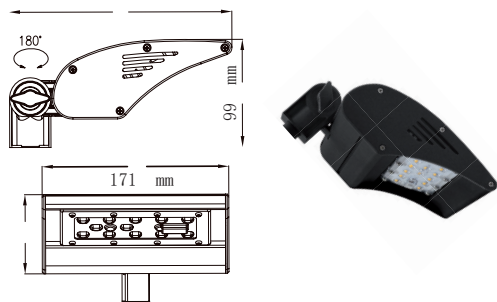

SAZ

Projecteur d'enseigne

CODE 0543

CODE 0544

Descriptif :

- Projecteur d'enseigne forme pelle orientable à 180° pour l'extérieur

CODE	Flux LED	Puissance	T° Couleur	Angle Faisceau	Durée de vie	CRI	PF
0543	3000 lm	30 W	4000 K	50° x150°	35000 h	>70	>0.9
0544				Bras de départ et fixation murale			