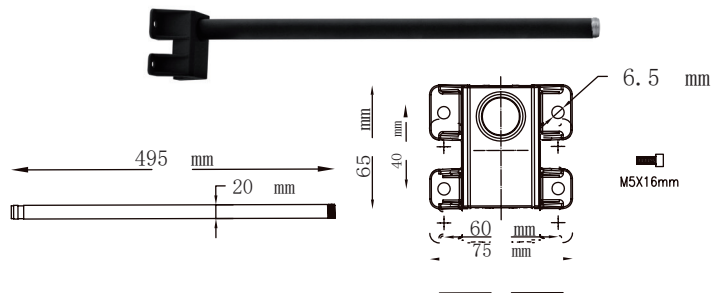

SAZ

Projecteur d'enseigne

CODE 0543

CODE 0544

Descriptif :

- Projecteur d'enseigne forme pelle orientable à 180° pour l'extérieur

CODE	Flux LED	Puissance	T° Couleur	Angle Faisceau	Durée de vie	CRI	PF
0543	3000 lm	30 W	4000 K	50° x150°	35000 h	>70	>0.9
0544				Bras de départ et fixation murale			