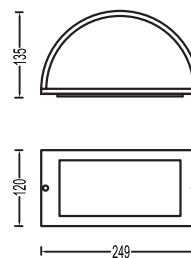

LENA 4

Applique

Descriptif :

- Applique décorative
- Corps en aluminium
- Avec diffuseur en polycarbonate
- Finition gris anthracite
- Eclairage direct/indirect

Code	Culot	Watts
0542	E27	18 max.

A++ A+ A