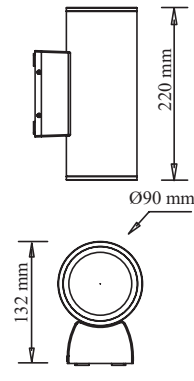

OOREKA 1&2

Applique murale LED

CODE : 0534

CODE : 0535

Descriptif :

- Applique éclairage LED indirect
- Corps en aluminium
- Gris anthracite

CODE	Flux LED	Puissance	T° Couleur	Angle Faisceau	Durée de vie	CRI
0534	430 lm	7 W	3100 K	55°	20000 h	>80
0535	2x 430 lm	2x 7W	3100 K	55°	20000 h	>80