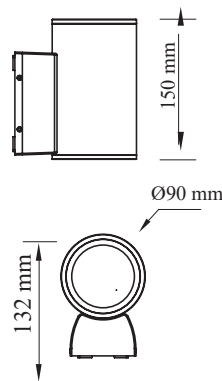

OOREKA 1&2

Applique murale LED

CODE : 0534

CODE : 0535

Descriptif :

- Applique éclairage LED indirect
- Corps en aluminium
- Gris anthracite

CODE	Flux LED	Puissance	T° Couleur	Angle Faisceau	Durée de vie	CRI
0534	430 lm	7 W	3100 K	55°	20000 h	>80
0535	2x 430 lm	2x 7W	3100 K	55°	20000 h	>80