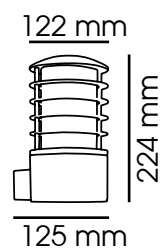

MOLA

Applique

Descriptif :

- Applique montante
- Avec vasque polycarbonate
- Corps en aluminium
- Finition gris anthracite

CODE	Culot	Watts	Diamètre lampe
0099	E27	18 max.	ø45mm max.