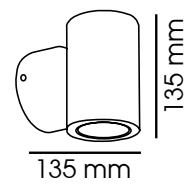

## Applique

**Descriptif :**

- Applique décorative LED
- Corps en aluminium
- Finition noire / gris anthracite
- Eclairage indirect vers le bas

code **0116**

code **0117**

Code	LED Lumen	Puissance	T° Couleur	Angle Faisceau	Durée de vie
<b>0116</b>	200	6	3000K	80	30000 h
<b>0117</b>	900	15	3000K	80	30000 h