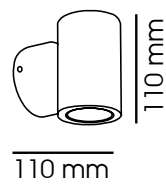

## Applique

**Descriptif :**

- Applique décorative LED
- Corps en aluminium
- Finition noire / gris anthracite
- Eclairage indirect vers le bas

code **0116**

code **0117**

Code	LED Lumen	Puissance	T° Couleur	Angle Faisceau	Durée de vie
<b>0116</b>	200	6	3000K	80	30000 h
<b>0117</b>	900	15	3000K	80	30000 h