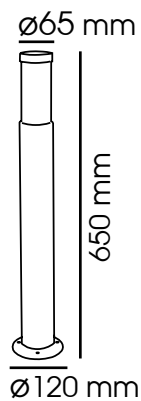

BULLA

Borne

Descriptif :

- Borne
- Corps en aluminium
- Diffuseur en PVC
- Finition gris anthracite

CODE	Culot	Watts	Diamètre lampe
0078	E27	11 max.	ø45mm max.

A++ A+ A