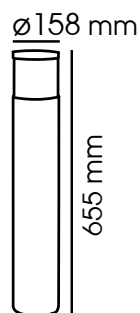

## Borne

**Descriptif :**

- Borne
- Corps en aluminium
- Verre trempé
- Finition gris anthracite

Code	Culot	Watts
0103	E27	26 max.