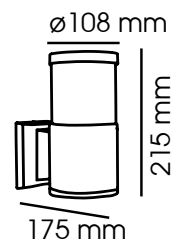

BARDO

Applique

Descriptif :

- Applique montante
- Corps en aluminium
- Verre trempé
- Finition gris anthracite

CODE	Culot	Watts
0101	E27	26 max.