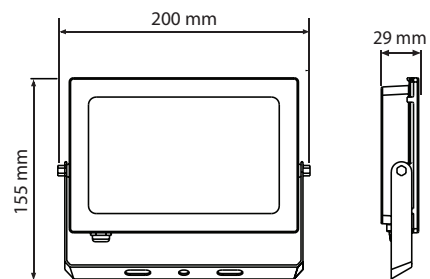

PROJECTEUR LED

EXTRA PLAT

Descriptif :

- Projecteur extra plat LED sur étrier
- Pré-câblé H05RN-F 3G 1mm² long. 30 cm connecteur de raccordement non inclus

CODE	Flux LED	Puissance	Kelvin	Angle	Couleur
0718	2400 lm	30 W	3000K	115°	blanc