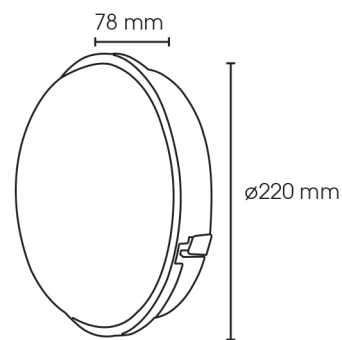

HUBLOT LED

Usage intérieur / extérieur

Descriptif :

- Hublot LED pour installation murale uniquement
- Corps et vasque en polycarbonate
- Douille à connecteur automatique

CODE	Flux LED	Puissance	T° Couleur	Angle Faisceau	Durée de vie
0630	1600 lm	20 W	4000 K	120°	25000 h

Raccordement

Entraxe de fixation