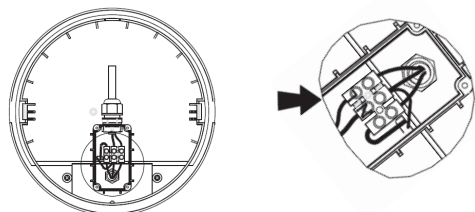

HUBLOT LED

Usage intérieur / extérieur

Descriptif :

- Hublot LED pour installation murale uniquement
- Corps et vasque en polycarbonate
- Douille à connecteur automatique

CODE	Flux LED	Puissance	T° Couleur	Angle Faisceau	Durée de vie
0630	1600 lm	20 W	4000 K	120°	25000 h

Raccordement

Entraxe de fixation