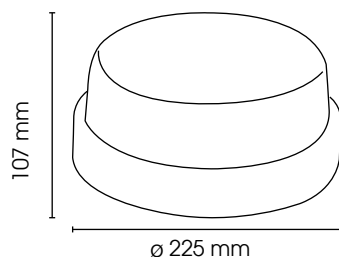

LUMINA

Hublot

Descriptif :

- Hublot fonctionnel
- Anneau en polypropylène blanc, avec diffuseur en verre
- Une entrée tube IRL
- Connexion automatique sans vis avec repiquage intégré sur la douille, 3 entrées défonçables pour tube Ø 16 mm ou goulotte Ø 20 mm

CODE	Culot	Puissance
0018	E27	100 W max.