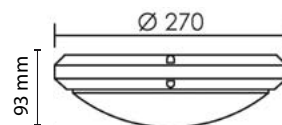

# HUBLLOT LED

Hublot décoratif étanche en polycarbonate

CODE : 0619

CODE	Flux LED	Puissance	T° Couleur	Heures
0552	1100 lm	15W	4000 K	30 000 H
0619	vis anti vandale			