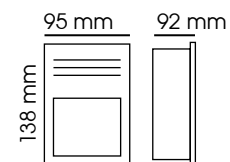

ROXY

Encastré mural

Descriptif :

- Encastré mural LED
- Eclairage indirect vers le bas
- Corps en aluminium, finition gris
- Livré avec boîtier d'encastrement
- 2 presses étoupes pour mise en série

Code	LED Lumen	Puissance	T° Couleur	Durée de vie
0073	70	1,2	4000K	30000 h