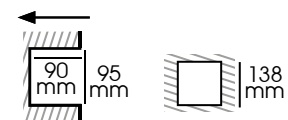

ROXY

Encastré mural

Descriptif :

- Encastré mural LED
- Eclairage indirect vers le bas
- Corps en aluminium, finition gris
- Livré avec boîtier d'encastrement
- 2 presses étoupes pour mise en série

Code	LED Lumen	Puissance	T° Couleur	Durée de vie
0073	70	1,2	4000K	30000 h